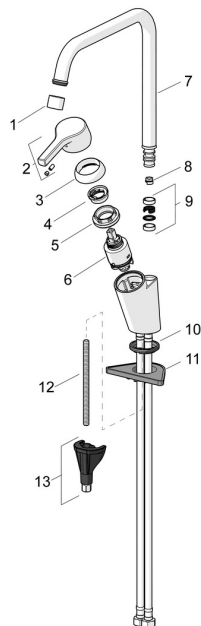

## Náhradní díly

### SP56502203

	Název	Kód
01	Aerator, M22x1 STD CC A Chrom	59914436
02	Páka Chrom	59914712
03	Krytka, 33x3 mm Chrom	59912504
04	Temperature adjustment limiter	59912325
05	Upevňovací matice, M40x1	1003409V
06	Kartuše, 3.5 Classic	59913075
07	Vysoký výtokové rameno, L=255 Chrom <b>Ukončeno</b>	59914438
08	Omezovač, 60° / 0°	59914264
08	Omezovač, 120° <b>Ukončeno</b>	59914429
09	Těsnění výtokového ramene	59914266
10	Těsnění	59914591
11	Upevňovací destička	59910008
12	Upevňovací šroub, M8x1, L=130	59914474
13	Upevňovací set	59914475