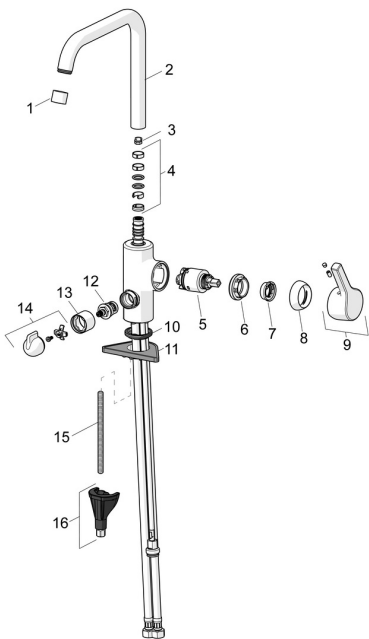

EAN: 4057304012372

static.hansa.com/56492203

Náhradné diely

SP56492203

	Názov	Kód
01	Aerator, M22x1 STD CC A Chróm	59914436
02	Vysoký výtok Chróm Ukončené	59914435
03	Obmedzovač, 60° / 0°	59914264
03	Obmedzovač, 120° Ukončené	59914429
04	Tesnenie výtokového ramena	59914431
05	Kartuš, 3.5 Classic	59913075
06	Prítlačná matica, M40x1	1003409V
07	Temperature adjustment limiter	59912325
08	Krytka, 33x3 mm Chróm	59912504
09	Ovládacia rukoväť Chróm	59914713
10	Gumové tesnenie	59914591
11	Podložka	59910008
12	Sedlo, G1/2	59914433
13	Ružice Chróm Ukončené	59914714
14	Rukoväť prepínača umývačky riadu Chróm Ukončené	59914715
15	Upevňovacia skrutka, M8x1, L=130	59914474
16	Upevňovací set	59914475