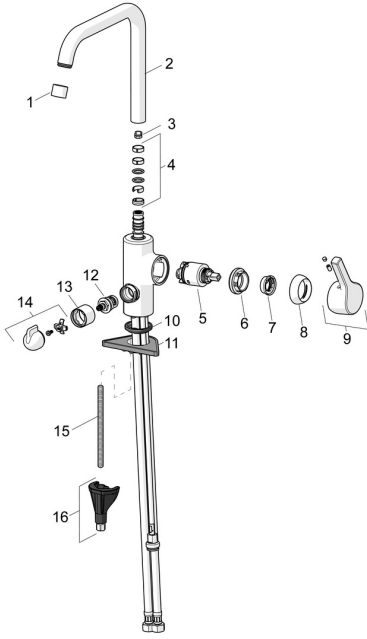

## Reserveonderdelen

### SP56492203

	Naam	Code
01	Mousseur, M22x1 STD CC A Chrom	59914436
02	Hoge uitloop Chrom <b>Stopgezet</b>	59914435
03	Begrenzer, 60° / 0°	59914264
03	Begrenzer, 120° <b>Stopgezet</b>	59914429
04	Dichting uitloop	59914431
05	Binnenwerk, 3,5 Classic	59913075
06	Schroefring, M40x1	1003409V
07	Temperature adjustment limiter	59912325
08	Kap, 33x3 mm Chrom	59912504
09	Hendel Chrom	59914713
10	Wasser	59914591
11	Verstevigingsplaat	59910008
12	Binnenwerk, G1/2	59914433
13	Rosassen Chrom <b>Stopgezet</b>	59914714
14	Handle for washing machine valve Chrom <b>Stopgezet</b>	59914715
15	Bevestigingsschroeven, M8x1, L=130	59914474
16	Bevestigingsset	59914475