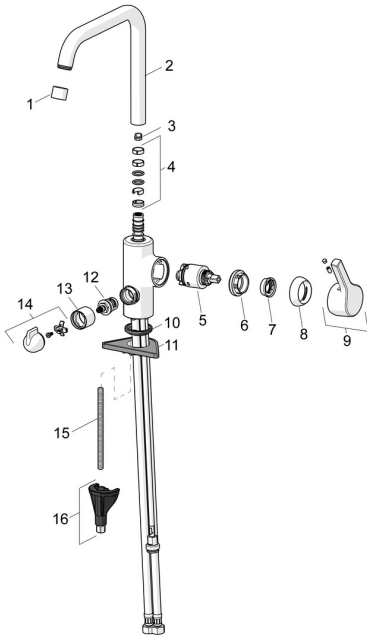

EAN: 4057304012372
static.hansa.com/56492203

Parti di ricambio

SP56492203

	Nome	Codice
01	Aereatore, M22x1 STD CC A Cromo	59914436
02	Alta becco Cromo Fuori produzione	59914435
03	Vite per bloccaggio bocca, 60° / 0°	59914264
03	Vite per bloccaggio bocca, 120° Fuori produzione	59914429
04	Kit guarnizioni per bocca	59914431
05	Cartuccia, 3.5 Classic	59913075
06	Dado di fissaggio, M40x1	1003409V
07	Temperature adjustment limiter	59912325
08	Cappuccio, 33x3 mm Cromo	59912504
09	Leva Cromo	59914713
10	Rondella	59914591
11	Base per fissaggio	59910008
12	Vitone, G1/2	59914433
13	Rosetta Cromo Fuori produzione	59914714
14	Maniglia per valvola lavatrice Cromo Fuori produzione	59914715
15	Viti di fissaggio, M8x1, L=130	59914474
16	Set di fissaggio	59914475