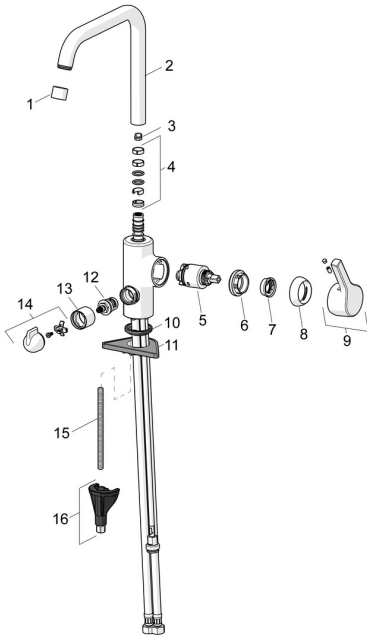

EAN: 4057304012372
static.hansa.com/56492203

Pièces de rechange

SP56492203

	Nom	Code
01	Aérateur, M22x1 STD CC A Chrome	59914436
02	Bec haut Chrome Arrêté	59914435
03	Limiteur de rotation pour bec, 60° / 0°	59914264
03	Limiteur de rotation pour bec, 120° Arrêté	59914429
04	Kit de joint pour bec	59914431
05	Cartouche, 3.5 Classic	59913075
06	Écrou de maintien, M40x1	1003409V
07	Temperature adjustment limiter	59912325
08	Chape, 33x3 mm Chrome	59912504
09	Lever Chrome	59914713
10	Bague	59914591
11	Plaque de fixation	59910008
12	Tête, G1/2	59914433
13	Rosace Chrome Arrêté	59914714
14	Croisillon pour valve machine à laver Chrome Arrêté	59914715
15	Vis, M8x1, L=130	59914474
16	Ensemble de fixation	59914475