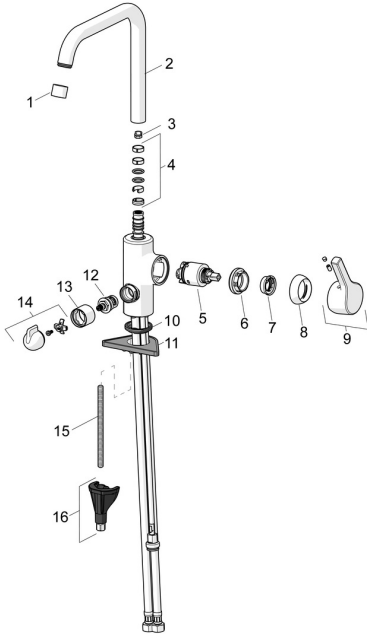

EAN: 4057304012372
static.hansa.com/56492203

Ersatzteile

SP56492203

	Name	Art.-Nr.
01	Luftsprudler, M22x1 STD CC A Chrom	59914436
02	Auslauf hoch Chrom Ausgelaufen	59914435
03	Begrenzer für Schwenkauslauf, 60° / 0°	59914264
03	Begrenzer für Schwenkauslauf, 120° Ausgelaufen	59914429
04	Auslaufdichtung	59914431
05	Kartusche, 3.5 Classic	59913075
06	Spann-Mutter, M40x1	1003409V
07	Temperatur-Anschlagring	59912325
08	Abdeckkappe, 33x3 mm Chrom	59912504
09	Hebel Chrom	59914713
10	Bodendichtung	59914591
11	PVC-Befestigungsplatte	59910008
12	Oberteil, G1/2	59914433
13	Abdeckhülse Chrom Ausgelaufen	59914714
14	Hebel für Waschmaschinen-Absperrventil Chrom Ausgelaufen	59914715
15	Befestigungsschraube, M8x1, L=130	59914474
16	Befestigungssatz	59914475