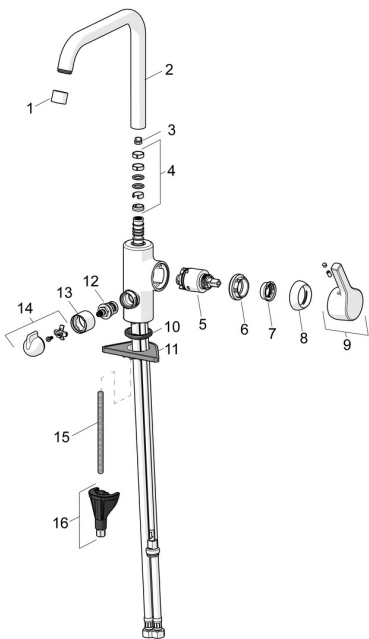

EAN: 4057304012372
static.hansa.com/56492203

Náhradní díly

SP56492203

	Název	Kód
01	Aerator, M22x1 STD CC A Chrom	59914436
02	Vysoký výtokové rameno Chrom Ukončeno	59914435
03	Omezovač, 60° / 0°	59914264
03	Omezovač, 120° Ukončeno	59914429
04	Těsnění výtokového ramene	59914431
05	Kartuše, 3.5 Classic	59913075
06	Upevňovací matice, M40x1	1003409V
07	Temperature adjustment limiter	59912325
08	Krytka, 33x3 mm Chrom	59912504
09	Páka Chrom	59914713
10	Těsnění	59914591
11	Upevňovací destička	59910008
12	Vršek, G1/2	59914433
13	Růžice Chrom Ukončeno	59914714
14	Rukojeť ventilu pro pračku Chrom Ukončeno	59914715
15	Upevňovací šroub, M8x1, L=130	59914474
16	Upevňovací set	59914475