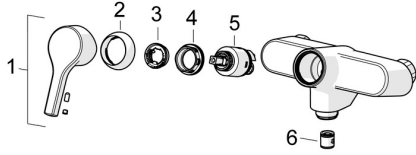

### SP56382203

	Názov	Kód
01	Ovládacía rukoväť Chróm	59914712
02	Krytka, 33x3 mm Chróm	59912504
03	Temperature adjustment limiter	59912325
04	Prítlačná matica, M40x1	1003409V
05	Kartuš, 3.5 Classic	59913075
06	Spätný ventil	59905714
N.I.	Aerator, M22x1 Chróm <b>Ukončené</b>	59914469
N.I.	Výtokové rameno, L=150 Chróm	59914470
N.I.	Výtokové rameno, L=200 Chróm	59914471