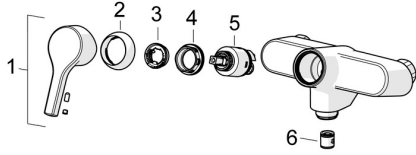

## Reserveonderdelen

### SP56382203

	Naam	Code
01	Hendel Chroom	59914712
02	Kap, 33x3 mm Chroom	59912504
03	Temperature adjustment limiter	59912325
04	Schroefring, M40x1	1003409V
05	Binnenwerk, 3.5 Classic	59913075
06	Terugslagklep	59905714
N.I.	Mousseur, M22x1 Chroom <span style="background-color: #cccccc; padding: 2px;">Stopgezet</span>	59914469
N.I.	Uitloop, L=150 Chroom	59914470
N.I.	Uitloop, L=200 Chroom	59914471