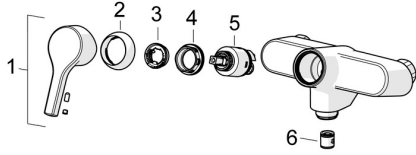

## Parti di ricambio

### SP56382203

	Nome	Codice
01	Leva Cromo	59914712
02	Cappuccio, 33x3 mm Cromo	59912504
03	Temperature adjustment limiter	59912325
04	Dado di fissaggio, M40x1	1003409V
05	Cartuccia, 3,5 Classic	59913075
06	Valvola antiriflusso	59905714
N.I.	Aeratore, M22x1 Cromo <span style="background-color: #cccccc; padding: 2px;">Fuori produzione</span>	59914469
N.I.	Bocca, L=150 Cromo	59914470
N.I.	Bocca, L=200 Cromo	59914471