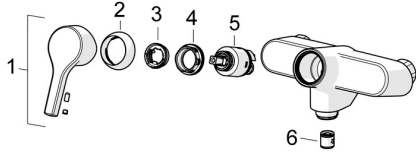

EAN: 4057304012259
static.hansa.com/56470113

Pièces de rechange

SP56382203

	Nom	Code
01	Levier Chrome	59914712
02	Chape, 33x3 mm Chrome	59912504
03	Temperature adjustment limiter	59912325
04	Écrou de maintien, M40x1	1003409V
05	Cartouche, 3.5 Classic	59913075
06	Clapet anti-retour	59905714
N.I.	Aérateur, M22x1 Chrome Arrêté	59914469
N.I.	Bec, L=150 Chrome	59914470
N.I.	Bec, L=200 Chrome	59914471