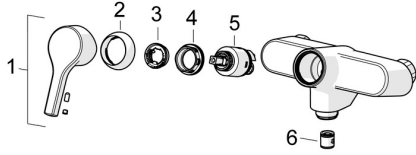

EAN: 4057304012259
static.hansa.com/56470113

Ersatzteile

SP56382203

	Name	Art.-Nr.
01	Hebel Chrom	59914712
02	Abdeckkappe, 33x3 mm Chrom	59912504
03	Temperatur-Anschlagring	59912325
04	Spann-Mutter, M40x1	1003409V
05	Kartusche, 3.5 Classic	59913075
06	Rückschlagventil	59905714
N.I.	Luftsprudler, M22x1 Chrom Ausgelaufen	59914469
N.I.	Auslauf, L=150 Chrom	59914470
N.I.	Auslauf, L=200 Chrom	59914471