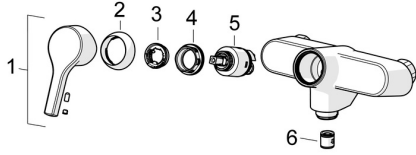

EAN: 4057304012259
static.hansa.com/56470113

Náhradní díly

SP56382203

	Název	Kód
01	Páka Chrom	59914712
02	Krytka, 33x3 mm Chrom	59912504
03	Temperature adjustment limiter	59912325
04	Upevňovací matice, M40x1	1003409V
05	Kartuše, 3.5 Classic	59913075
06	Zpětný ventil	59905714
N.I.	Aerator, M22x1 Chrom Ukončeno	59914469
N.I.	Výtokové rameno, L=150 Chrom	59914470
N.I.	Výtokové rameno, L=200 Chrom	59914471