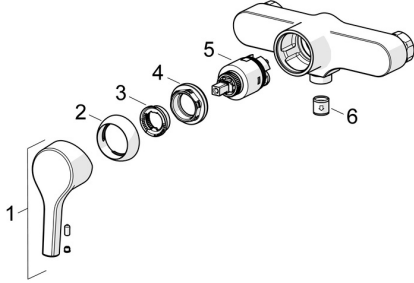

## Reserveonderdelen

### SP56470103

	Naam	Code
01	Hendel Chroom	59914712
02	Kap, 33x3 mm Chroom	59912504
03	Temperature adjustment limiter	59912325
04	Schroefring, M40x1	1003409V
05	Binnenwerk, 3.5 Classic	59913075
06	Terugslagklep	59905714