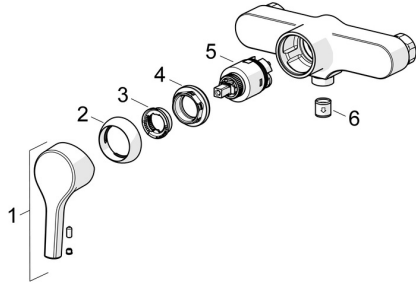

EAN: 4057304012242
static.hansa.com/56470103

Pièces de rechange

SP56470103

	Nom	Code
01	Levier Chrome	59914712
02	Chape, 33x3 mm Chrome	59912504
03	Temperature adjustment limiter	59912325
04	Écrou de maintien, M40x1	1003409V
05	Cartouche, 3.5 Classic	59913075
06	Clapet anti-retour	59905714