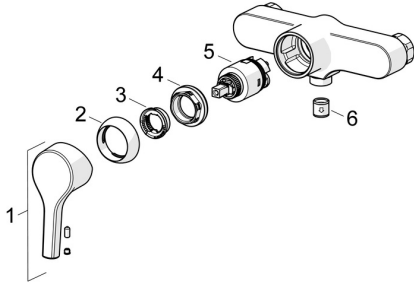

EAN: 4057304012242
static.hansa.com/56470103

Ersatzteile

SP56470103

	Name	Art.-Nr.
01	Hebel Chrom	59914712
02	Abdeckkappe, 33x3 mm Chrom	59912504
03	Temperatur-Anschlagring	59912325
04	Spann-Mutter, M40x1	1003409V
05	Kartusche, 3.5 Classic	59913075
06	Rückschlagventil	59905714