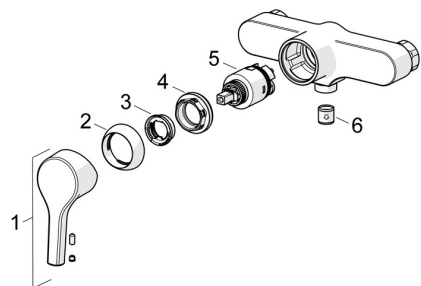

EAN: 4057304012242
static.hansa.com/56470103

Náhradní díly

SP56470103

	Název	Kód
01	Páka Chrom	59914712
02	Krytka, 33x3 mm Chrom	59912504
03	Temperature adjustment limiter	59912325
04	Upevňovací matice, M40x1	1003409V
05	Kartuše, 3.5 Classic	59913075
06	Zpětný ventil	59905714