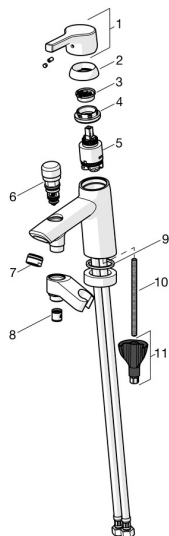

### SP56462203

	Názov	Kód
01	Ovládacia rukoväť Chróm	59914712
02	Krytka, 33x3 mm Chróm	59912504
03	Temperature adjustment limiter	59912325
04	Prítláčná matica, M40x1	1003409V
05	Kartuš, 3.5 Classic	59913075
06	Prepínač Chróm	59912656
07	Aerator, M24x1 D Chróm	59911829
08	Spätňý ventil	59905714
09	Tesnenie, 43x37x3	59912506
10	Upevňovacia skrutka, M8x1, L=130	59914474
11	Upevňovací set	59914475