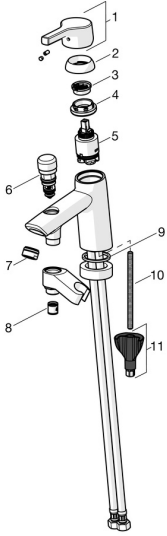

EAN: 4057304011979
static.hansa.com/56462203

Reserveonderdelen

SP56462203

	Naam	Code
01	Hendel Chroom	59914712
02	Kap, 33x3 mm Chroom	59912504
03	Temperature adjustment limiter	59912325
04	Schroefring, M40x1	1003409V
05	Binnenwerk, 3,5 Classic	59913075
06	Omsteller Chroom	59912656
07	Mousseur, M24x1 D Chroom	59911829
08	Terugslagklep	59905714
09	Dichting, 43x37x3	59912506
10	Bevestigingsschroeven, M8x1, L=130	59914474
11	Bevestigingsset	59914475