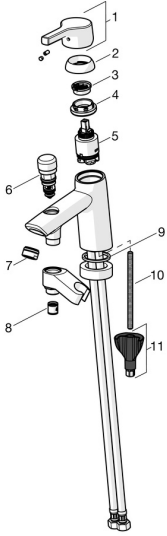

EAN: 4057304011979
static.hansa.com/56462203

Parti di ricambio

SP56462203

	Nome	Codice
01	Leva Cromo	59914712
02	Cappuccio, 33x3 mm Cromo	59912504
03	Temperature adjustment limiter	59912325
04	Dado di fissaggio, M40x1	1003409V
05	Cartuccia, 3,5 Classic	59913075
06	Deviatore Cromo	59912656
07	Aereatore, M24x1 D Cromo	59911829
08	Valvola antiriflusso	59905714
09	Giunto, 43x37x3	59912506
10	Viti di fissaggio, M8x1, L=130	59914474
11	Set di fissaggio	59914475