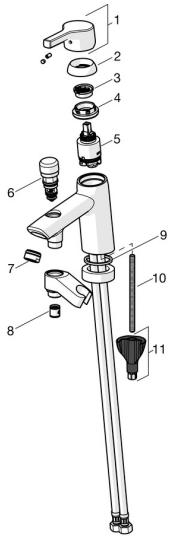

EAN: 4057304011979
static.hansa.com/56462203

Pièces de rechange

SP56462203

	Nom	Code
01	Levier Chrome	59914712
02	Chape, 33x3 mm Chrome	59912504
03	Temperature adjustment limiter	59912325
04	Écrou de maintien, M40x1	1003409V
05	Cartouche, 3.5 Classic	59913075
06	Inverseur Chrome	59912656
07	Aérateur, M24x1 D Chrome	59911829
08	Clapet anti-retour	59905714
09	Joint, 43x37x3	59912506
10	Vis, M8x1, L=130	59914474
11	Ensemble de fixation	59914475