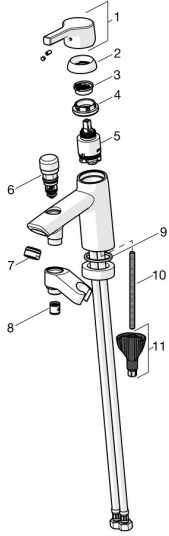

EAN: 4057304011979
static.hansa.com/56462203

Ersatzteile

SP56462203

	Name	Art.-Nr.
01	Hebel Chrom	59914712
02	Abdeckkappe, 33x3 mm Chrom	59912504
03	Temperatur-Anschlagring	59912325
04	Spann-Mutter, M40x1	1003409V
05	Kartusche, 3.5 Classic	59913075
06	Umstellung Chrom	59912656
07	Luftsprudler, M24x1 D Chrom	59911829
08	Rückschlagventil	59905714
09	Dichtung, 43x37x3	59912506
10	Befestigungsschraube, M8x1, L=130	59914474
11	Befestigungssatz	59914475