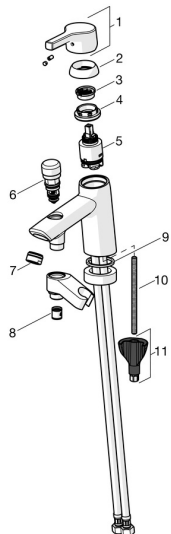

EAN: 4057304011979
static.hansa.com/56462203

Náhradní díly

SP56462203

	Název	Kód
01	Páka Chrom	59914712
02	Krytka, 33x3 mm Chrom	59912504
03	Temperature adjustment limiter	59912325
04	Upevňovací matice, M40x1	1003409V
05	Kartuše, 3.5 Classic	59913075
06	Přepínač Chrom	59912656
07	Aerator, M24x1 D Chrom	59911829
08	Zpětný ventil	59905714
09	Těsnění, 43x37x3	59912506
10	Upevňovací šroub, M8x1, L=130	59914474
11	Upevňovací set	59914475