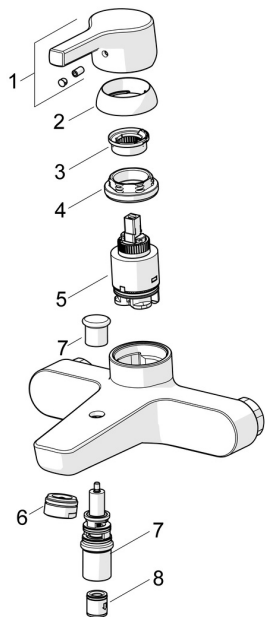

EAN: 4057304012235
static.hansa.com/56452103

Náhradné diely

SP56452103

	Názov	Kód
01	Ovládacia rukoväť Chróm	59914712
02	Krytka, 33x3 mm Chróm	59912504
03	Temperature adjustment limiter	59912325
04	Prítlačná matica, M40x1	1003409V
05	Kartuš, 3.5 Classic	59913075
06	Aerator, M24x1 D Chróm	59911829
07	Prepínač	59912706
08	Spätný ventil	59905714