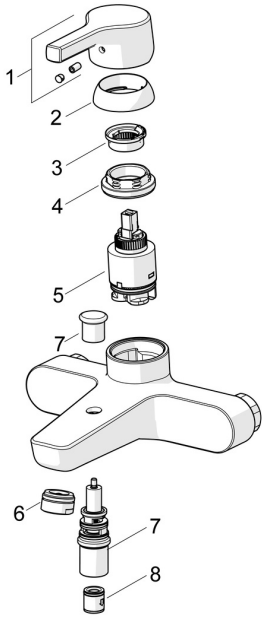

## Reserveonderdelen

### SP56452103

	Naam	Code
01	Hendel Chroom	59914712
02	Kap, 33x3 mm Chroom	59912504
03	Temperature adjustment limiter	59912325
04	Schroefring, M40x1	1003409V
05	Binnenwerk, 3,5 Classic	59913075
06	Mousseur, M24x1 D Chroom	59911829
07	Omsteller	59912706
08	Terugslagklep	59905714