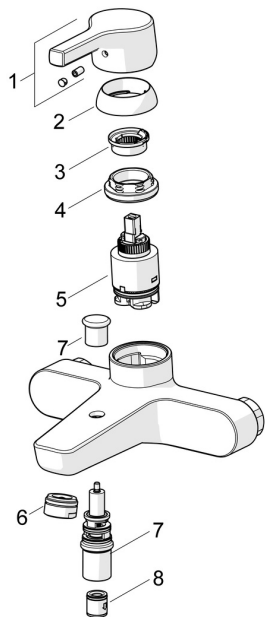

EAN: 4057304012235
static.hansa.com/56452103

Pièces de rechange

SP56452103

	Nom	Code
01	Levier Chrome	59914712
02	Chape, 33x3 mm Chrome	59912504
03	Temperature adjustment limiter	59912325
04	Écrou de maintien, M40x1	1003409V
05	Cartouche, 3.5 Classic	59913075
06	Aérateur, M24x1 D Chrome	59911829
07	Inverseur	59912706
08	Clapet anti-retour	59905714