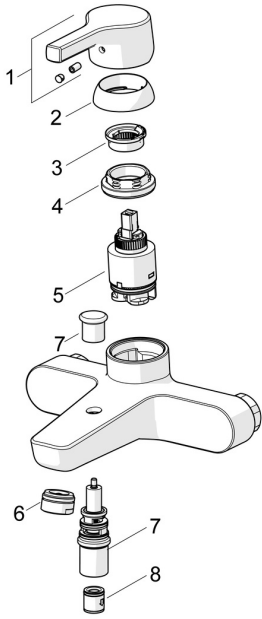

## Ersatzteile

### SP56452103

	Name	Art.-Nr.
01	Hebel Chrom	59914712
02	Abdeckkappe, 33x3 mm Chrom	59912504
03	Temperatur-Anschlagring	59912325
04	Spann-Mutter, M40x1	1003409V
05	Kartusche, 3.5 Classic	59913075
06	Luftsprudler, M24x1 D Chrom	59911829
07	Umsteller, automatisch	59912706
08	Rückschlagventil	59905714