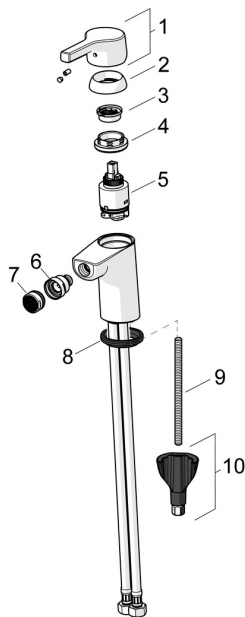

EAN: 4057304012228
static.hansa.com/56443203

Náhradné diely

SP56443203

	Názov	Kód
01	Ovládacia rukoväť Chróm	59914712
02	Krytka, 33x3 mm Chróm	59912504
03	Temperature adjustment limiter	59912325
04	Prítláčná matica, M40x1	1003409V
05	Kartuš, 3.5 Classic	59913075
06	Ball joint for bidet faucet	59910952
07	Aerator, M24x1, 6 l/min Chróm	59913727
08	Gumové tesnenie	59914591
09	Upevňovacia skrutka, M8x1, L=130	59914474
10	Upevňovací set	59914475