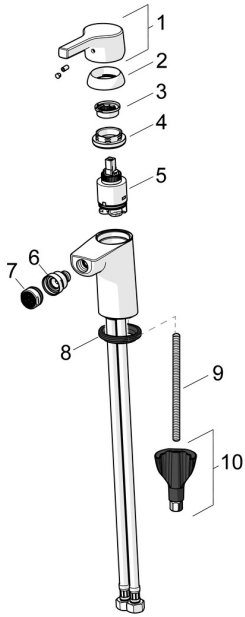

## Reserveonderdelen

### SP56443203

	Naam	Code
01	Hendel Chroom	59914712
02	Kap, 33x3 mm Chroom	59912504
03	Temperature adjustment limiter	59912325
04	Schroefring, M40x1	1003409V
05	Binnenwerk, 3,5 Classic	59913075
06	Kogelstuk bidet	59910952
07	Mousseur, M24x1, 6 l/min Chroom	59913727
08	Wasser	59914591
09	Bevestigingsschroeven, M8x1, L=130	59914474
10	Bevestigingsset	59914475