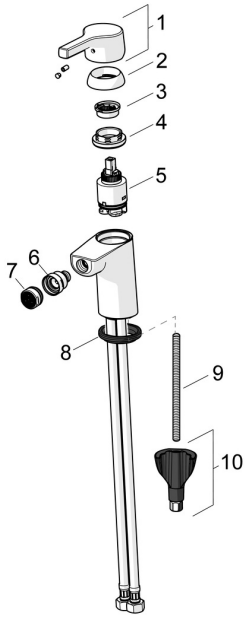

EAN: 4057304012228
static.hansa.com/56443203

Pièces de rechange

SP56443203

	Nom	Code
01	Levier Chrome	59914712
02	Chape, 33x3 mm Chrome	59912504
03	Temperature adjustment limiter	59912325
04	Écrou de maintien, M40x1	1003409V
05	Cartouche, 3.5 Classic	59913075
06	Joint boule pour mitigeur bidet	59910952
07	Aérateur, M24x1, 6 l/min Chrome	59913727
08	Bague	59914591
09	Vis, M8x1, L=130	59914474
10	Ensemble de fixation	59914475