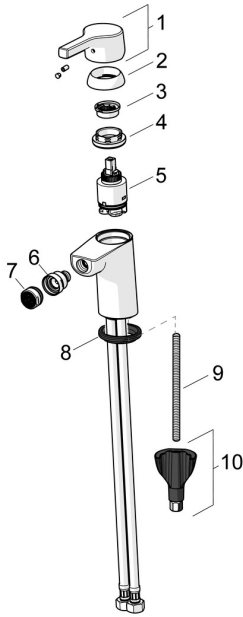

EAN: 4057304012228
static.hansa.com/56443203

Ersatzteile

SP56443203

	Name	Art.-Nr.
01	Hebel Chrom	59914712
02	Abdeckkappe, 33x3 mm Chrom	59912504
03	Temperatur-Anschlagring	59912325
04	Spann-Mutter, M40x1	1003409V
05	Kartusche, 3.5 Classic	59913075
06	Strahlregler mit Kugelgelenk für Bidetarmatur	59910952
07	Luftsprudler, M24x1, 6 l/min Chrom	59913727
08	Bodendichtung	59914591
09	Befestigungsschraube, M8x1, L=130	59914474
10	Befestigungssatz	59914475