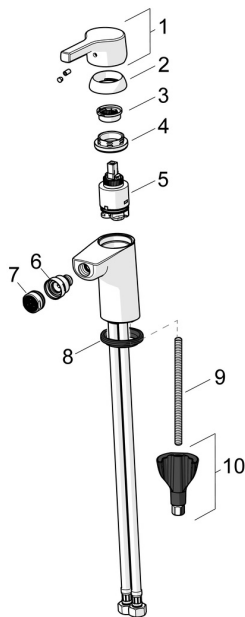

EAN: 4057304012228
static.hansa.com/56443203

Náhradní díly

SP56443203

	Název	Kód
01	Páka Chrom	59914712
02	Krytka, 33x3 mm Chrom	59912504
03	Temperature adjustment limiter	59912325
04	Upevňovací matice, M40x1	1003409V
05	Kartuše, 3.5 Classic	59913075
06	Kulový kloub	59910952
07	Aerator, M24x1, 6 l/min Chrom	59913727
08	Těsnění	59914591
09	Upevňovací šroub, M8x1, L=130	59914474
10	Upevňovací set	59914475