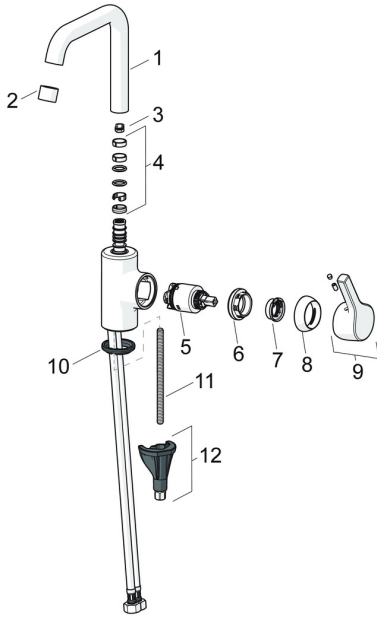

EAN: 4057304012037
static.hansa.com/56432203

Ersatzteile

SP56432203

	Name	Art.-Nr.
01	Auslauf Chrom	59914427
02	Luftsprudler, M22x1 STD HC PCA, 6 l/min Chrom	59914428
03	Begrenzer für Schwenkauslauf, 60° / 0°	59914264
03	Begrenzer für Schwenkauslauf, 120° Ausgelaufen	59914429
04	Auslaufdichtung	59914431
05	Kartusche, 3.5 Classic	59913075
06	Spann-Mutter, M40x1	1003409V
07	Temperatur-Anschlagring	59912325
08	Abdeckkappe, 33x3 mm Chrom	59912504
09	Hebel Chrom	59914713
10	Bodendichtung	59914591
11	Befestigungsschraube, M8x1, L=130	59914474
12	Befestigungssatz	59914475