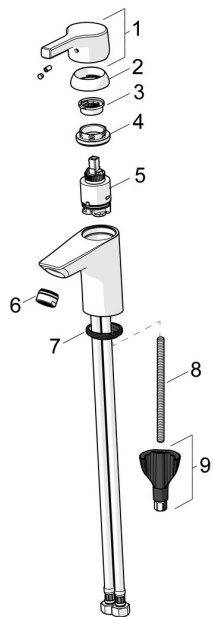

EAN: 4057304012013

static.hansa.com/56422203

Náhradné diely

SP56362203

	Názov	Kód
01	Ovládacia rukoväť Chróm	59914712
02	Krytka, 33x3 mm Chróm	59912504
03	Temperature adjustment limiter	59912325
04	Prítláčná matica, M40x1	1003409V
05	Kartuš, 3.5 Classic	59913075
06	Aerator, M24x1 A, low pressure Chróm	59902692
06	Aerator, M24x1, 6 l/min Chróm	59913727
07	Gumové tesnenie	59914591
08	Upevňovacia skrutka, M8x1, L=130	59914474
09	Upevňovací set	59914475