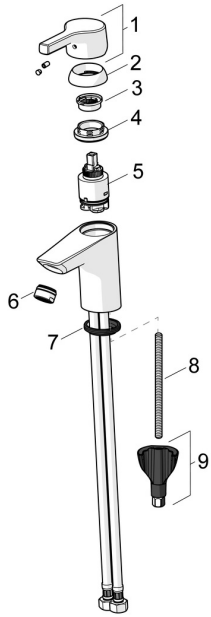

## Reserveonderdelen

### SP56362203

	Naam	Code
01	Hendel Chroom	59914712
02	Kap, 33x3 mm Chroom	59912504
03	Temperature adjustment limiter	59912325
04	Schroefring, M40x1	1003409V
05	Binnenwerk, 3,5 Classic	59913075
06	Mousseur, M24x1 A, low pressure Chroom	59902692
06	Mousseur, M24x1, 6 l/min Chroom	59913727
07	Wasser	59914591
08	Bevestigingsschroeven, M8x1, L=130	59914474
09	Bevestigingsset	59914475