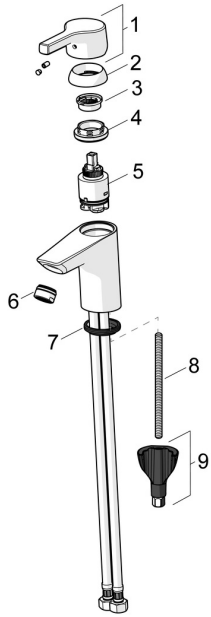

EAN: 4057304012013
static.hansa.com/56422203

Parti di ricambio

SP56362203

	Nome	Codice
01	Leva Cromo	59914712
02	Cappuccio, 33x3 mm Cromo	59912504
03	Temperature adjustment limiter	59912325
04	Dado di fissaggio, M40x1	1003409V
05	Cartuccia, 3,5 Classic	59913075
06	Aeratore, M24x1 A, low pressure Cromo	59902692
06	Aeratore, M24x1, 6 l/min Cromo	59913727
07	Rondella	59914591
08	Viti di fissaggio, M8x1, L=130	59914474
09	Set di fissaggio	59914475