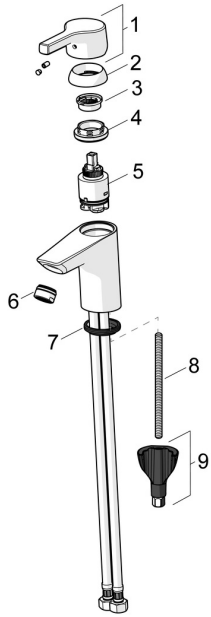

EAN: 4057304012013
static.hansa.com/56422203

Pièces de rechange

SP56362203

	Nom	Code
01	Levier Chrome	59914712
02	Chape, 33x3 mm Chrome	59912504
03	Temperature adjustment limiter	59912325
04	Écrou de maintien, M40x1	1003409V
05	Cartouche, 3.5 Classic	59913075
06	Aérateur, M24x1 A, low pressure Chrome	59902692
06	Aérateur, M24x1, 6 l/min Chrome	59913727
07	Bague	59914591
08	Vis, M8x1, L=130	59914474
09	Ensemble de fixation	59914475