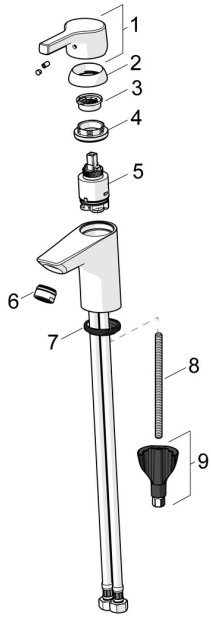

EAN: 4057304012013
static.hansa.com/56422203

Ersatzteile

SP56362203

	Name	Art.-Nr.
01	Hebel Chrom	59914712
02	Abdeckkappe, 33x3 mm Chrom	59912504
03	Temperatur-Anschlagring	59912325
04	Spann-Mutter, M40x1	1003409V
05	Kartusche, 3.5 Classic	59913075
06	Luftsprudler, M24x1 A, low pressure Chrom	59902692
06	Luftsprudler, M24x1, 6 l/min Chrom	59913727
07	Bodendichtung	59914591
08	Befestigungsschraube, M8x1, L=130	59914474
09	Befestigungssatz	59914475