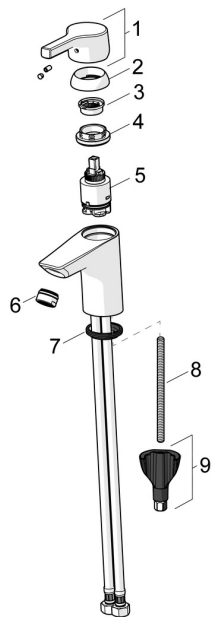

EAN: 4057304012013
static.hansa.com/56422203

Náhradní díly

SP56362203

	Název	Kód
01	Páka Chrom	59914712
02	Krytka, 33x3 mm Chrom	59912504
03	Temperature adjustment limiter	59912325
04	Upevňovací matice, M40x1	1003409V
05	Kartuše, 3.5 Classic	59913075
06	Aerator, M24x1 A, low pressure Chrom	59902692
06	Aerator, M24x1, 6 l/min Chrom	59913727
07	Těsnění	59914591
08	Upevňovací šroub, M8x1, L=130	59914474
09	Upevňovací set	59914475