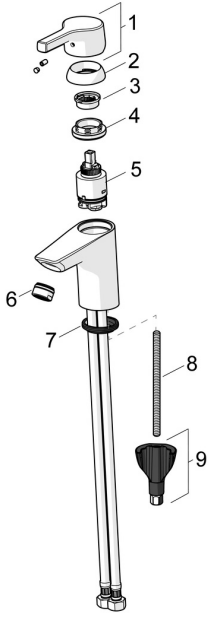

EAN: 4057304012099
static.hansa.com/56412203

Ersatzteile

SP56362203

	Name	Art.-Nr.
01	Hebel Chrom	59914712
02	Abdeckkappe, 33x3 mm Chrom	59912504
03	Temperatur-Anschlagring	59912325
04	Spann-Mutter, M40x1	1003409V
05	Kartusche, 3.5 Classic	59913075
06	Luftsprudler, M24x1 A, low pressure Chrom	59902692
06	Luftsprudler, M24x1, 6 l/min Chrom	59913727
07	Bodendichtung	59914591
08	Befestigungsschraube, M8x1, L=130	59914474
09	Befestigungssatz	59914475