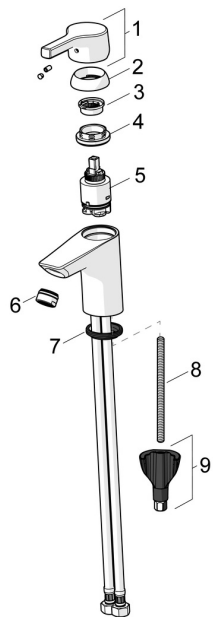

EAN: 4057304012082

static.hansa.com/56391103

Náhradné diely

SP56362203

	Názov	Kód
01	Ovládacia rukoväť Chróm	59914712
02	Krytka, 33x3 mm Chróm	59912504
03	Temperature adjustment limiter	59912325
04	Prítláčná matica, M40x1	1003409V
05	Kartuš, 3.5 Classic	59913075
06	Aerator, M24x1 A, low pressure Chróm	59902692
06	Aerator, M24x1, 6 l/min Chróm	59913727
07	Gumové tesnenie	59914591
08	Upevňovacia skrutka, M8x1, L=130	59914474
09	Upevňovací set	59914475