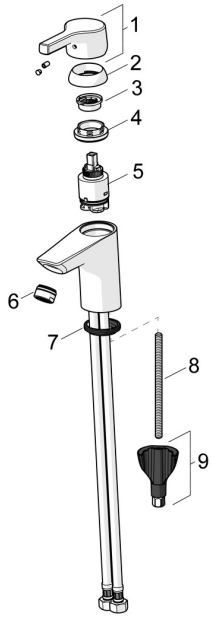

EAN: 4057304012082
static.hansa.com/56391103

Reserveonderdelen

SP56362203

	Naam	Code
01	Hendel Chroom	59914712
02	Kap, 33x3 mm Chroom	59912504
03	Temperature adjustment limiter	59912325
04	Schroefring, M40x1	1003409V
05	Binnenwerk, 3,5 Classic	59913075
06	Mousseur, M24x1 A, low pressure Chroom	59902692
06	Mousseur, M24x1, 6 l/min Chroom	59913727
07	Wasser	59914591
08	Bevestigingsschroeven, M8x1, L=130	59914474
09	Bevestigingsset	59914475