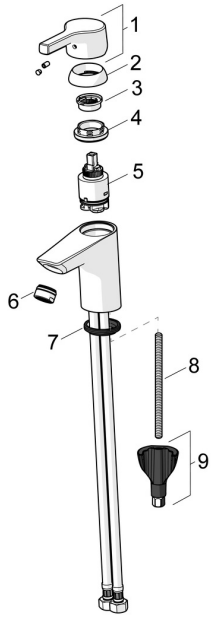

EAN: 4057304012082

static.hansa.com/56391103

Parti di ricambio

SP56362203

	Nome	Codice
01	Leva Cromo	59914712
02	Cappuccio, 33x3 mm Cromo	59912504
03	Temperature adjustment limiter	59912325
04	Dado di fissaggio, M40x1	1003409V
05	Cartuccia, 3,5 Classic	59913075
06	Aeratore, M24x1 A, low pressure Cromo	59902692
06	Aeratore, M24x1, 6 l/min Cromo	59913727
07	Rondella	59914591
08	Viti di fissaggio, M8x1, L=130	59914474
09	Set di fissaggio	59914475