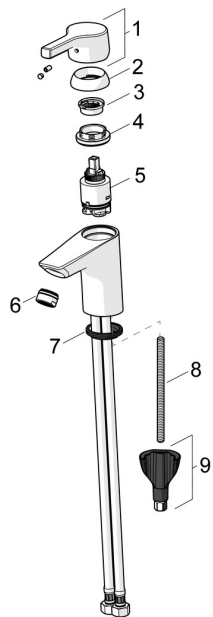

EAN: 4057304012082
static.hansa.com/56391103

Pièces de rechange

SP56362203

	Nom	Code
01	Levier Chrome	59914712
02	Chape, 33x3 mm Chrome	59912504
03	Temperature adjustment limiter	59912325
04	Écrou de maintien, M40x1	1003409V
05	Cartouche, 3.5 Classic	59913075
06	Aérateur, M24x1 A, low pressure Chrome	59902692
06	Aérateur, M24x1, 6 l/min Chrome	59913727
07	Bague	59914591
08	Vis, M8x1, L=130	59914474
09	Ensemble de fixation	59914475