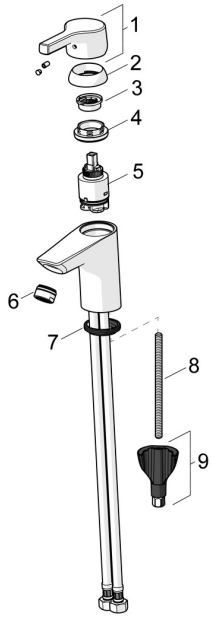

## Ersatzteile

### SP56362203

	Name	Art.-Nr.
01	Hebel Chrom	59914712
02	Abdeckkappe, 33x3 mm Chrom	59912504
03	Temperatur-Anschlagring	59912325
04	Spann-Mutter, M40x1	1003409V
05	Kartusche, 3.5 Classic	59913075
06	Luftsprudler, M24x1 A, low pressure Chrom	59902692
06	Luftsprudler, M24x1, 6 l/min Chrom	59913727
07	Bodendichtung	59914591
08	Befestigungsschraube, M8x1, L=130	59914474
09	Befestigungssatz	59914475