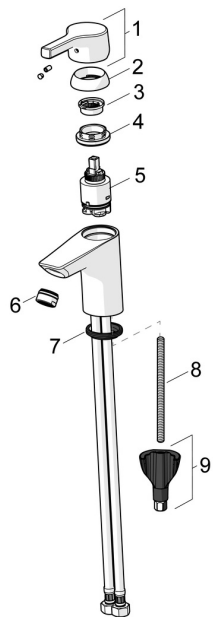

EAN: 4057304012082

static.hansa.com/56391103

Náhradní díly

SP56362203

	Název	Kód
01	Páka Chrom	59914712
02	Krytka, 33x3 mm Chrom	59912504
03	Temperature adjustment limiter	59912325
04	Upevňovací matice, M40x1	1003409V
05	Kartuše, 3.5 Classic	59913075
06	Aerator, M24x1 A, low pressure Chrom	59902692
06	Aerator, M24x1, 6 l/min Chrom	59913727
07	Těsnění	59914591
08	Upevňovací šroub, M8x1, L=130	59914474
09	Upevňovací set	59914475