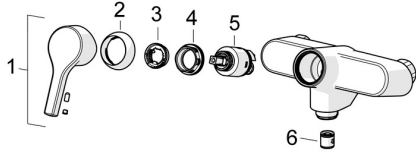

EAN: 4057304012051
static.hansa.com/56382203

Reserveonderdelen

SP56382203

	Naam	Code
01	Hendel Chroom	59914712
02	Kap, 33x3 mm Chroom	59912504
03	Temperature adjustment limiter	59912325
04	Schroefring, M40x1	1003409V
05	Binnenwerk, 3.5 Classic	59913075
06	Terugslagklep	59905714
N.I.	Mousseur, M22x1 Chroom Stopgezet	59914469
N.I.	Uitloop, L=150 Chroom	59914470
N.I.	Uitloop, L=200 Chroom	59914471