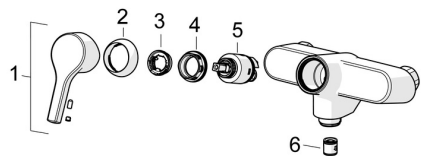

EAN: 4057304012051
static.hansa.com/56382203

Parti di ricambio

SP56382203

	Nome	Codice
01	Leva Cromo	59914712
02	Cappuccio, 33x3 mm Cromo	59912504
03	Temperature adjustment limiter	59912325
04	Dado di fissaggio, M40x1	1003409V
05	Cartuccia, 3,5 Classic	59913075
06	Valvola antiriflusso	59905714
N.I.	Aeratore, M22x1 Cromo Fuori produzione	59914469
N.I.	Bocca, L=150 Cromo	59914470
N.I.	Bocca, L=200 Cromo	59914471