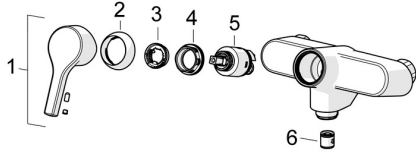

EAN: 4057304012051
static.hansa.com/56382203

Pièces de rechange

SP56382203

	Nom	Code
01	Levier Chrome	59914712
02	Chape, 33x3 mm Chrome	59912504
03	Temperature adjustment limiter	59912325
04	Écrou de maintien, M40x1	1003409V
05	Cartouche, 3.5 Classic	59913075
06	Clapet anti-retour	59905714
N.I.	Aérateur, M22x1 Chrome Arrêté	59914469
N.I.	Bec, L=150 Chrome	59914470
N.I.	Bec, L=200 Chrome	59914471