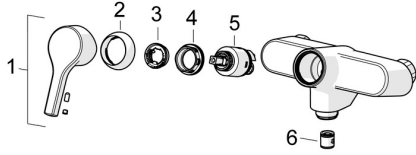

EAN: 4057304012051
static.hansa.com/56382203

Ersatzteile

SP56382203

	Name	Art.-Nr.
01	Hebel Chrom	59914712
02	Abdeckkappe, 33x3 mm Chrom	59912504
03	Temperatur-Anschlagring	59912325
04	Spann-Mutter, M40x1	1003409V
05	Kartusche, 3.5 Classic	59913075
06	Rückschlagventil	59905714
N.I.	Luftsprudler, M22x1 Chrom Ausgelaufen	59914469
N.I.	Auslauf, L=150 Chrom	59914470
N.I.	Auslauf, L=200 Chrom	59914471